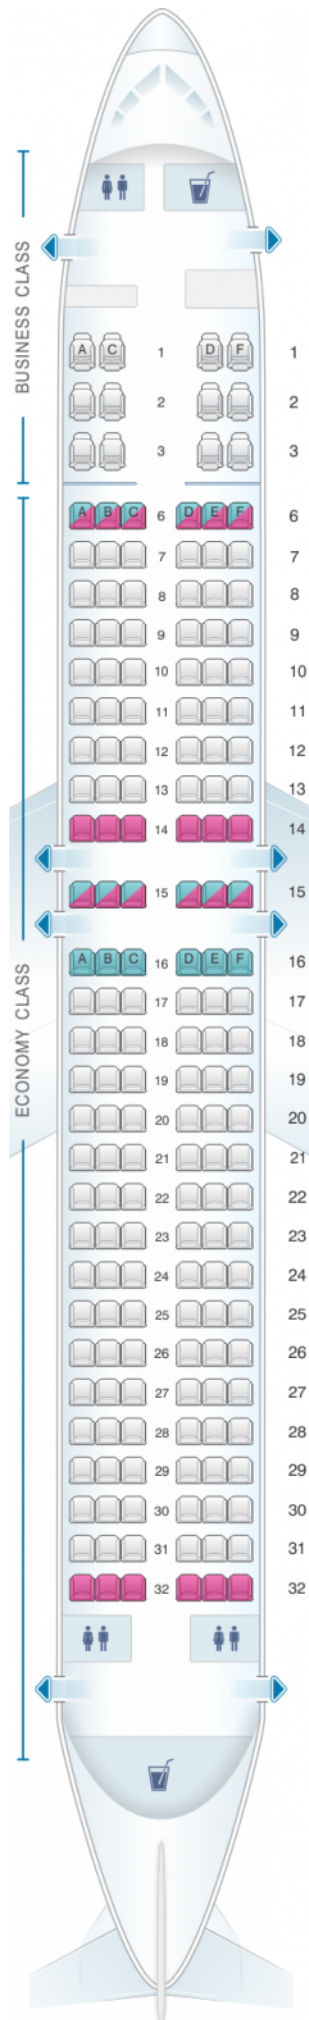

Flydubai Boeing B737 800 Config. 2

Class	Réclinaison	Tannage	?Largeur	Sièges
Business Class	7"	42	21	12
Economy Class				162

				
good seat	good but beware	beware	staff seat	exit
				
wheelchair accessibility	toilet	closet	galley	power port